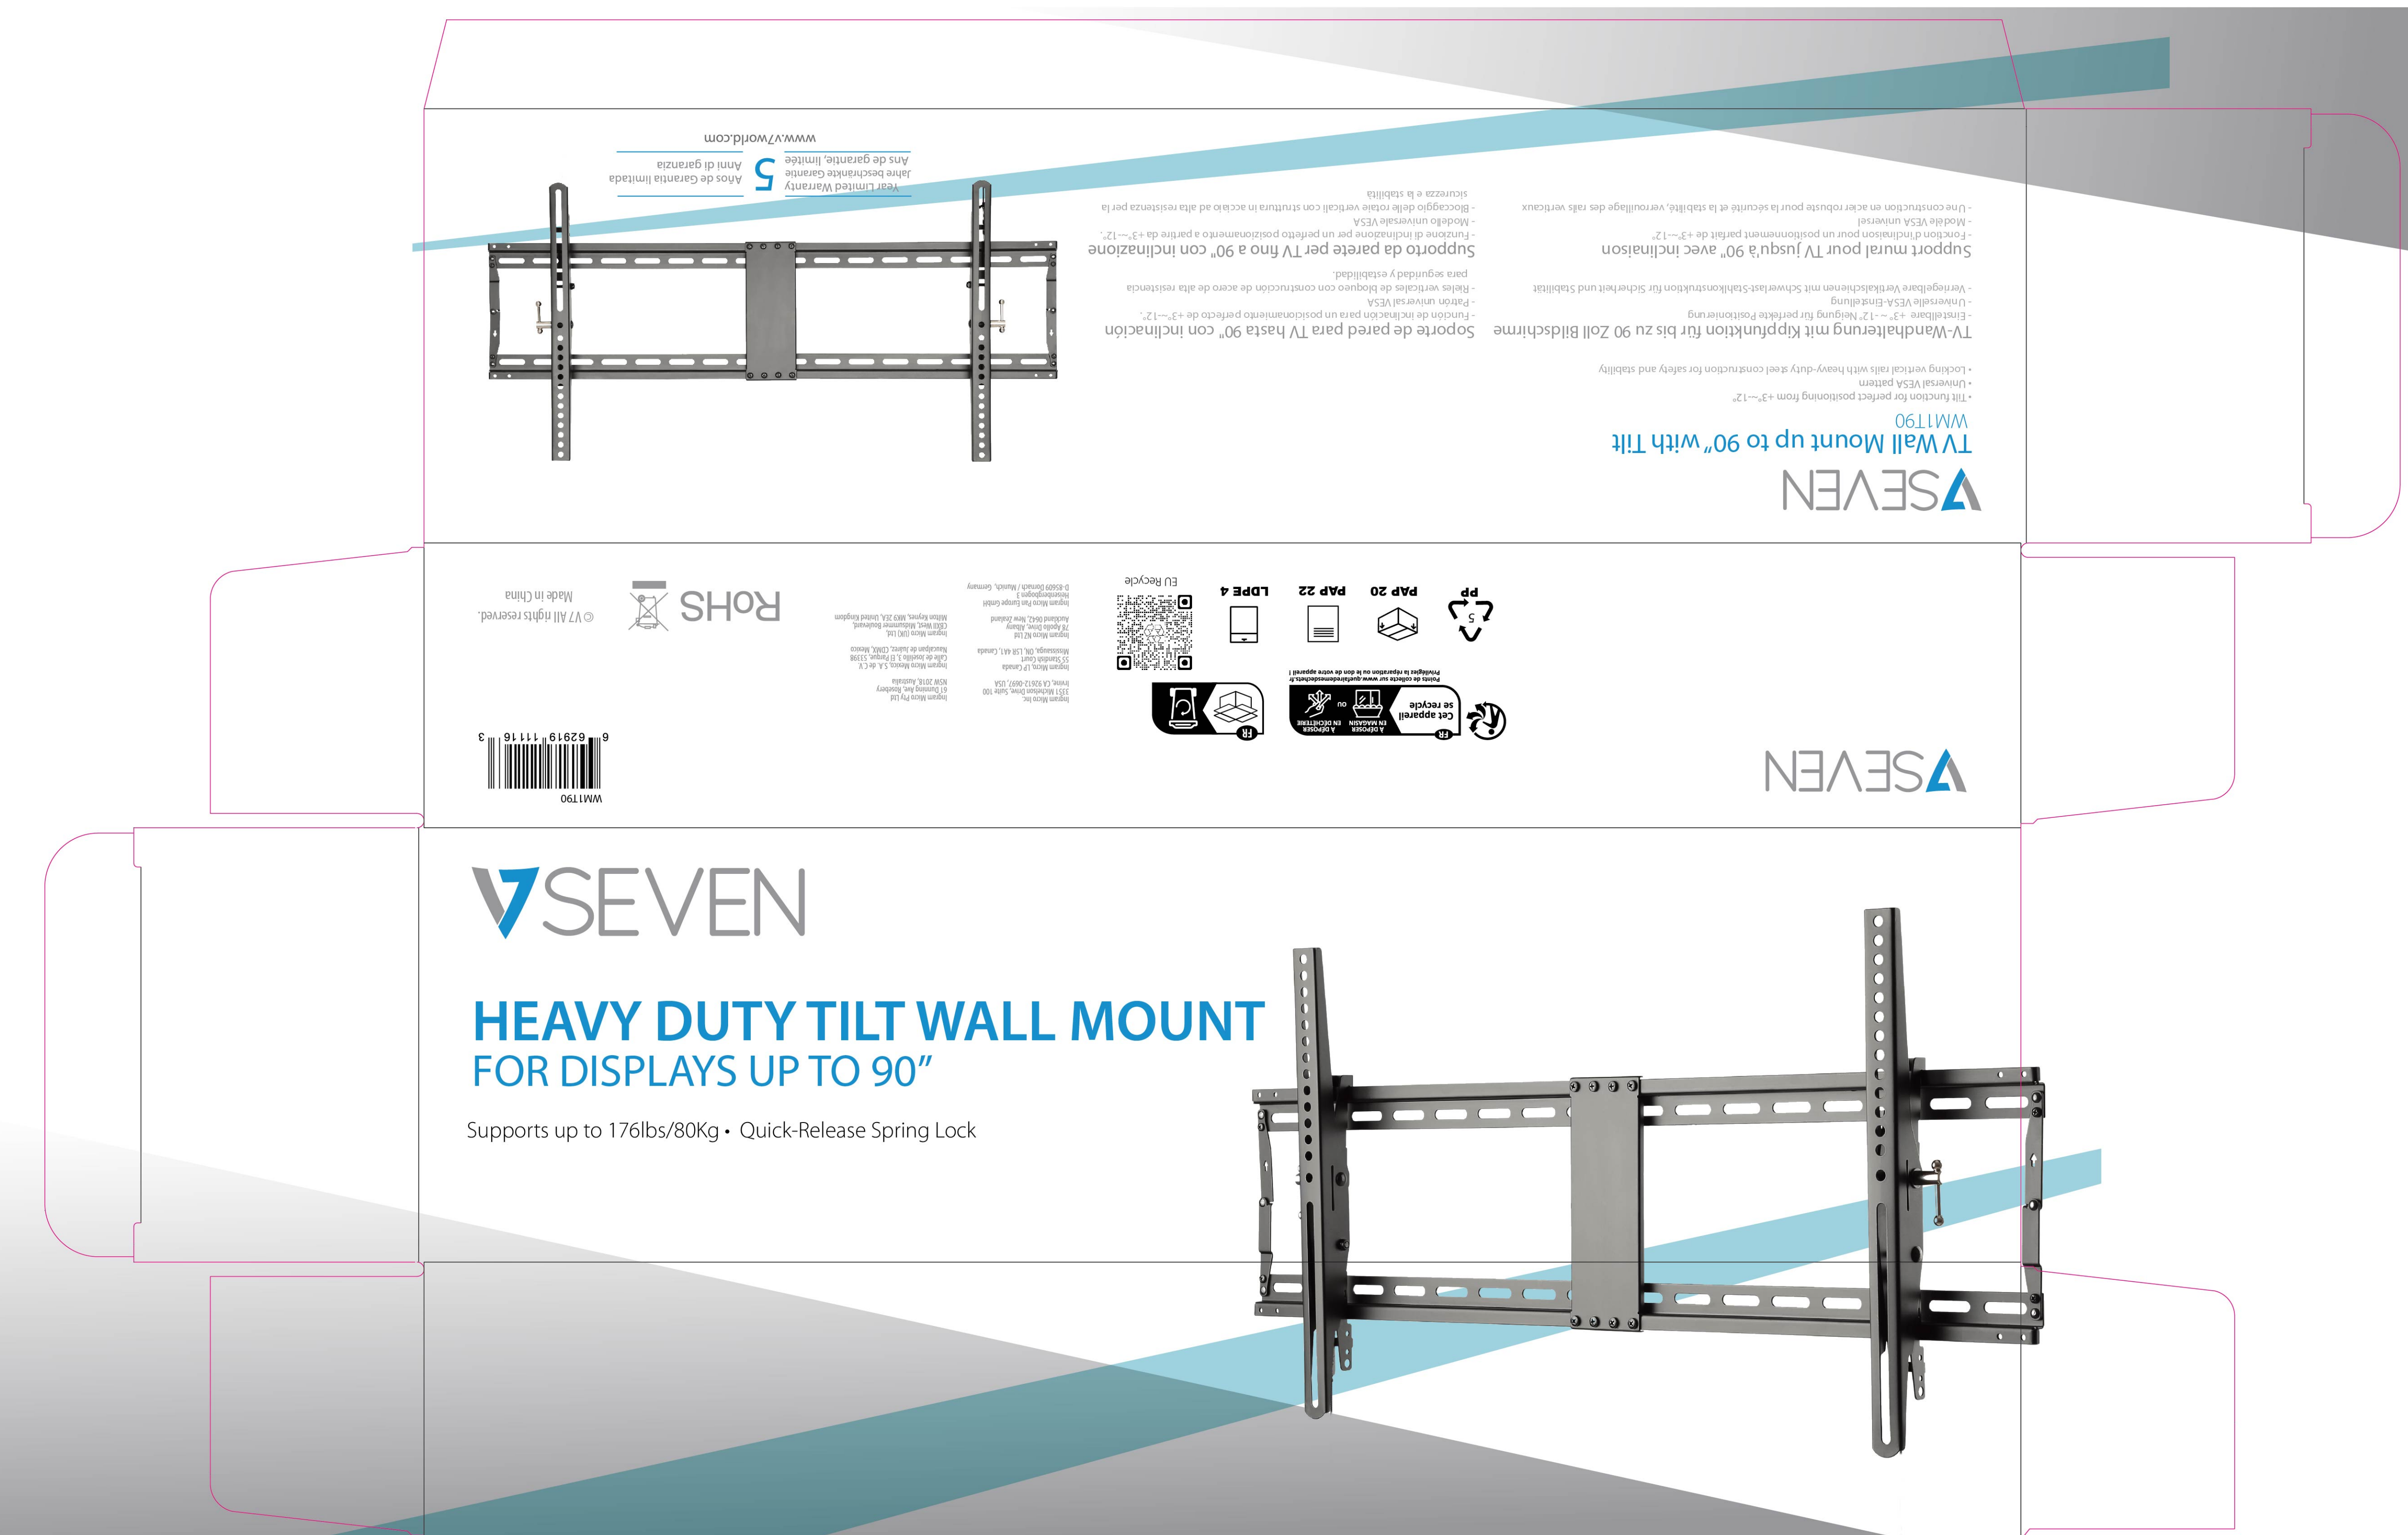

Pantone 2925C

Pantone Cool Gray 7C

Pantone 635C

122x80x450mm

UV Layer