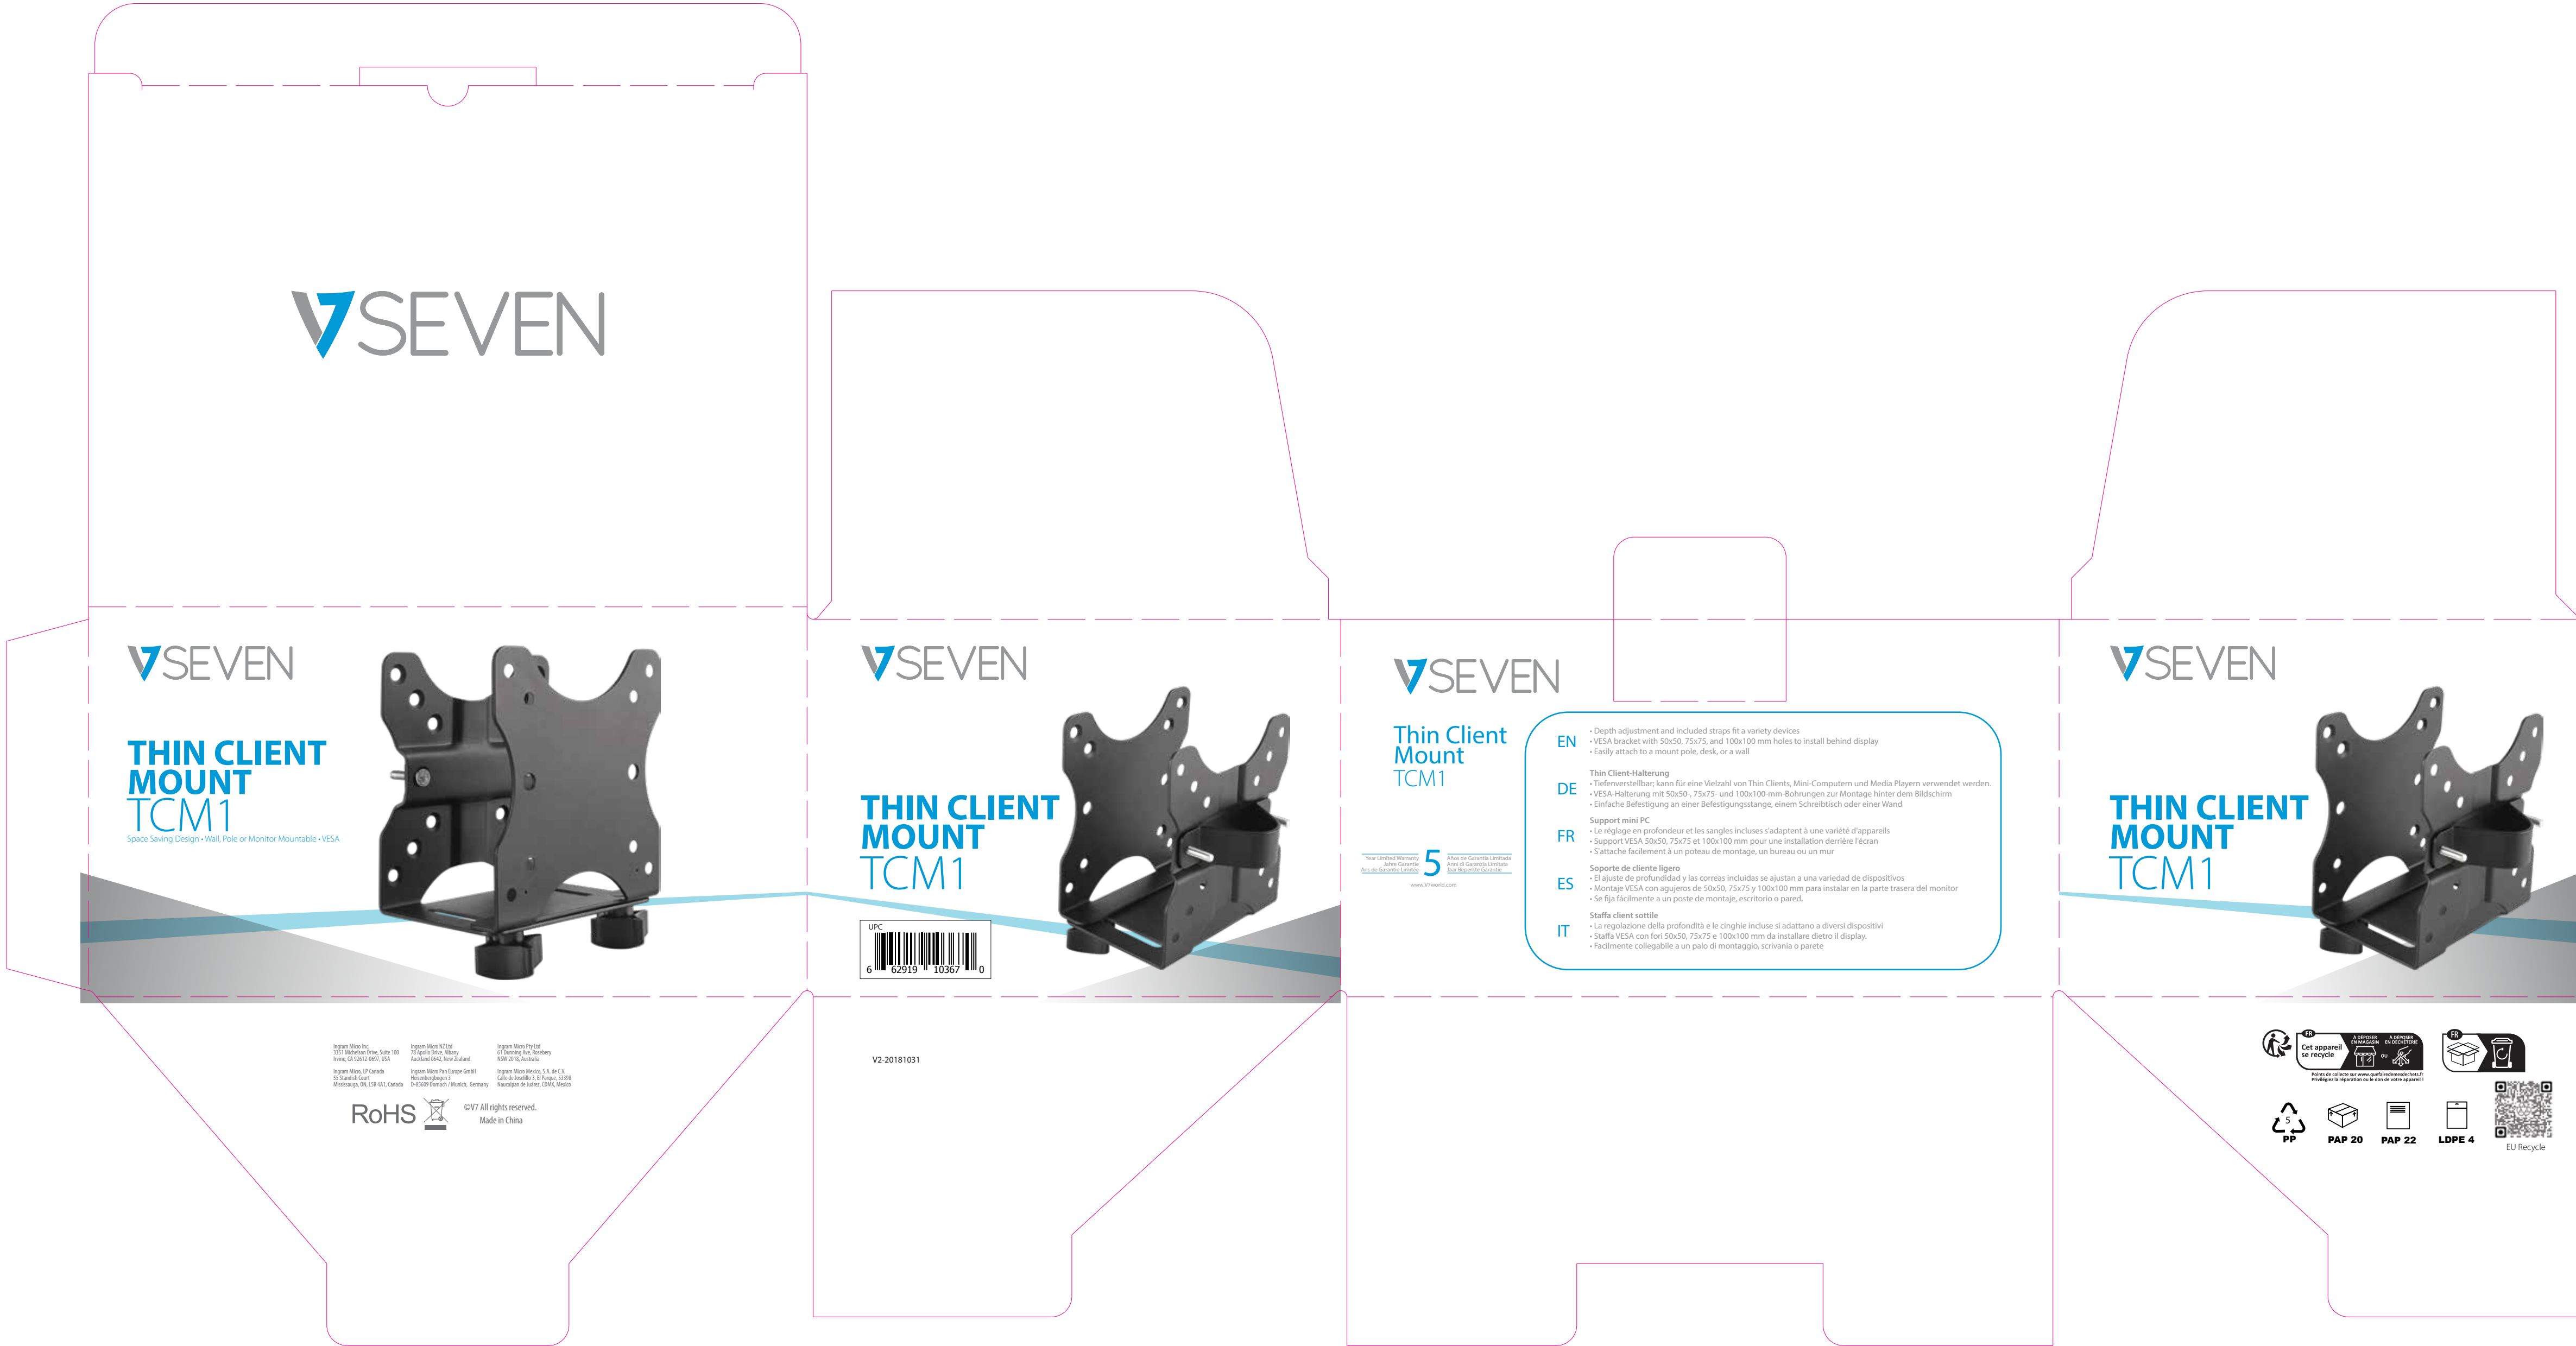

175x130x95mm

SEVEN

SEVEN

THIN CLIENT MOUNT TCM1
Space Saving Design • Wall, Pole or Monitor Mountable • VESA